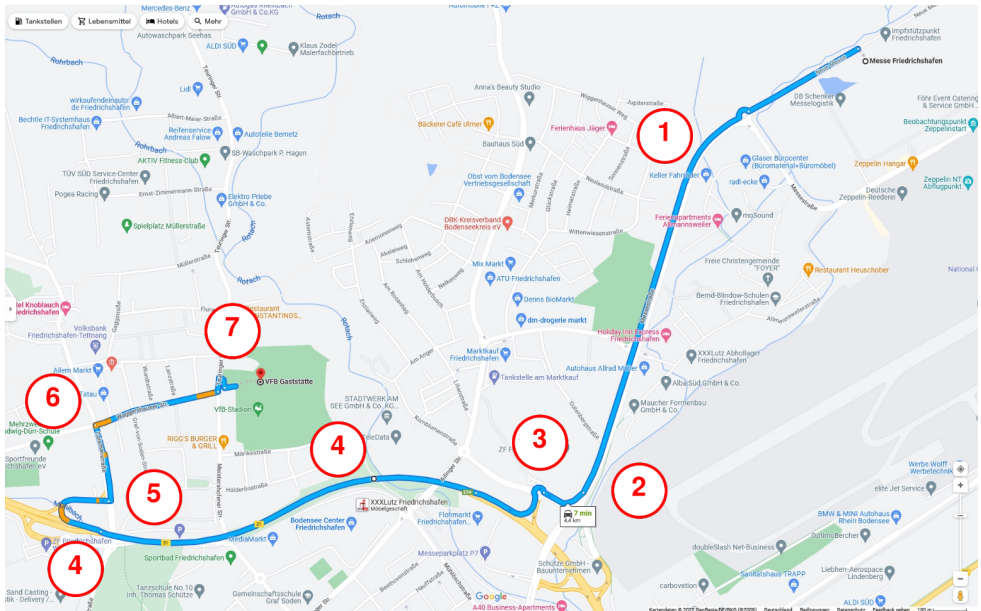

# Wie komme ich zum BCC-Buffet? *My way to the BCC Buffet*

**Ort/Place** VfB Stadion-Restaurant, Teuringerstr. 2, 88045 Friedrichshafen

**Zeit/Time** 29.06.2024 18:30 Uhr

**Wegbeschreibung / Directions**

1. Von dem Messegelände auf der Messestraße Richtung B31 fahren
  2. Rechts abbiegen auf Graf-von-Soden-Platz
  3. Im Kreisverkehr dritte Ausfahrt B31 Richtung Stuttgart/Überlingen/Stockach/Singen nehmen
  4. Auf B31 fahren; Ausfahrt Markdorf/Unteraderach/FN-Jettenhausen nehmen
  5. Links abbiegen in Colzmanstraße
  6. Rechts abbiegen in Wagershauser Straße
  7. In der Teuringer Straße auf den Parkplatz der VfB-Gaststätte fahren
- 
1. *Coming from the fair ground, drive on Messestraße towards B31*
  2. *Turn left to Graf-von-Soden-Platz*
  3. *Take the third exit at the roundabout (direction Stuttgart/Überlingen/Stockach/Singen)*
  4. *Drive on the B31; take exit Markdorf/Unteraderach/FN-Jettenhausen*
  5. *Turn left into Colzmanstraße*
  6. *Turn right into Wagershauser Straße*
  7. *Use the parking lot next to Teuringer Straße to park your car*