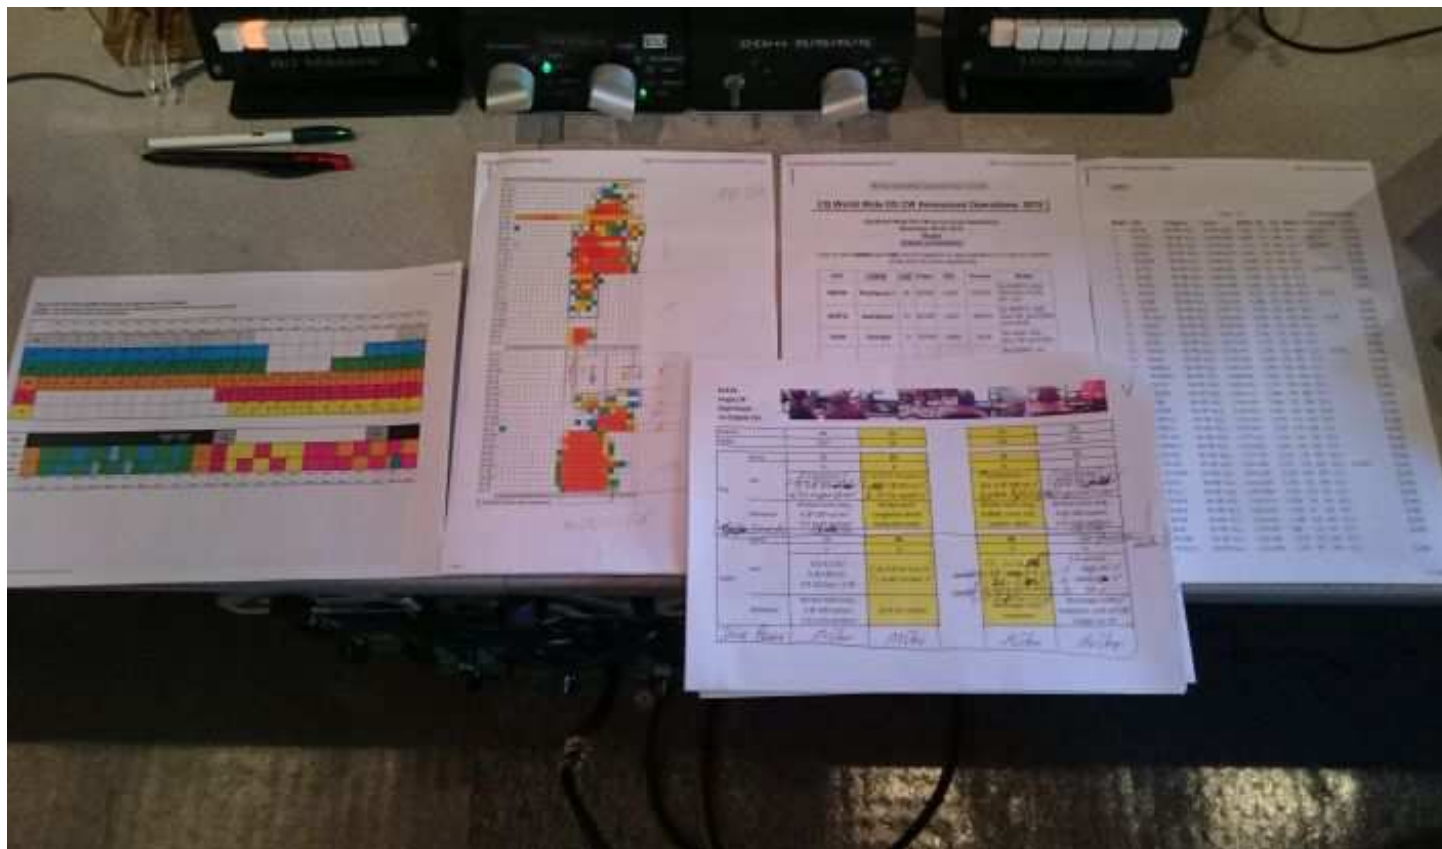

The Bavarian Contest Club

CQWW CW 2015

- **SO/AB/HP KC1XX 8.040.408**

Linden, 16.01.2016

33