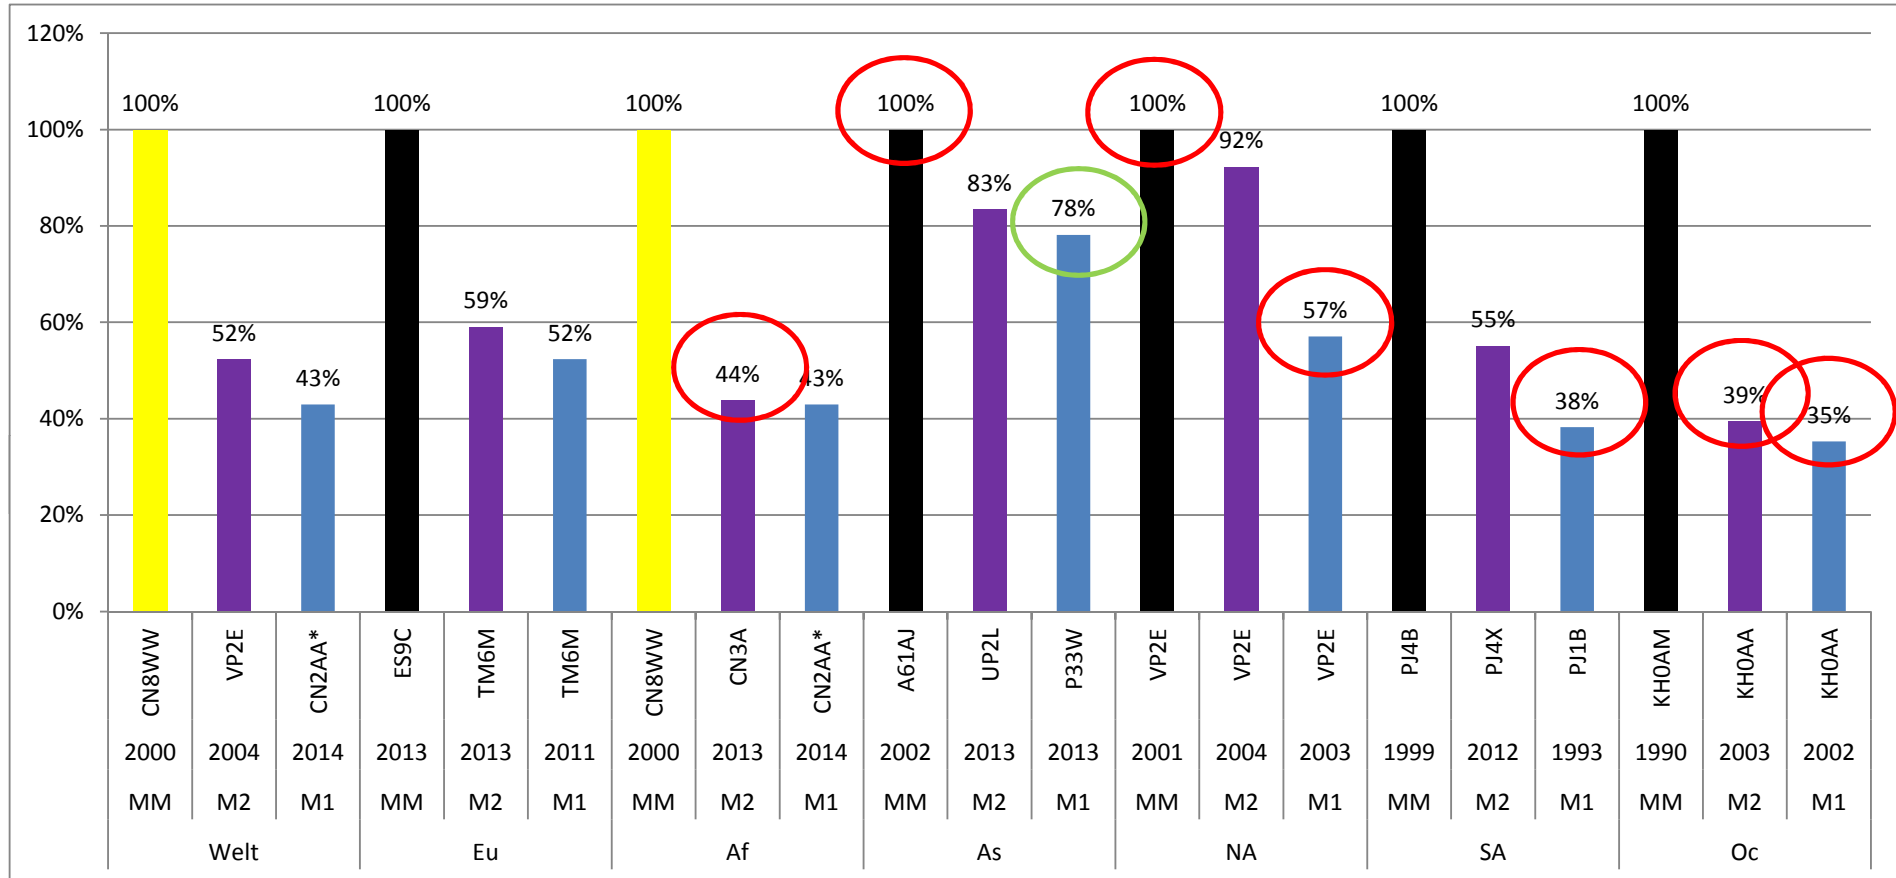

In CW werden ann hernd gleich viele Punkte erreicht wie in SSB: durchschnittlich 95%

		SSB						CW				CW zu SSB
Welt	MM	2000	CN8WW	78.170.508	100%	Welt	MM	2014	CN2AA*	72.809.400	100%	93%
	M2	2004	VP2E	40.907.104	52%		M2	2012	CR3L	37.281.102	51%	91%
	M1	2014	CN2AA*	33.598.502	43%		M1	2013	CN2AA	33.276.270	46%	99%
Eu	MM	2013	ES9C	39.013.828	100%	Eu	MM	2013	ES9C	30.790.130	100%	79%
	M2	2013	TM6M	23.072.088	59%		M2	2014	LX7I*	22.424.352	73%	97%
	M1	2011	TM6M	20.427.450	52%		M1	2014	4O3A*	18.287.401	59%	90%
Af	MM	2000	CN8WW	78.170.508	100%	Af	MM	2014	CN2AA*	72.809.400	100%	93%
	M2	2013	CN3A	34.264.727	44%		M2	2012	CR3L	37.281.102	51%	109%
	M1	2014	CN2AA*	33.598.502	43%		M1	2013	CN2AA	33.276.270	46%	99%
As	MM	2002	A61AJ	33.377.700	100%	As	MM	1999	A61AJ	38.789.751	100%	116%
	M2	2013	UP2L	27.846.478	83%		M2	2014	TC0A*	27.351.639	71%	98%
	M1	2013	P33W	26.083.506	78%		M1	2014	P33W*	32.910.560	85%	126%
NA	MM	2001	VP2E	44.332.785	100%	NA	MM	1998	6Y2A	39.279.140	100%	89%
	M2	2004	VP2E	40.907.104	92%		M2	2013	K1LZ	24.945.250	64%	61%
	M1	2003	VP2E	25.299.296	57%		M1	1999	8P9Z	18.711.252	48%	74%
SA	MM	1999	PJ4B	59.127.810	100%	SA	MM	1999	PJ4B	47.516.600	100%	80%
	M2	2012	PJ4X	32.580.440	55%		M2	2013	P40L	32.307.440	68%	99%
	M1	1993	PJ1B	22.596.570	38%		M1	2011	P40L	22.396.296	47%	99%
Oc	MM	1990	KH0AM	35.730.600	100%	Oc	MM	2010	ZL8X	26.240.941	100%	73%
	M2	2003	KH0AA	14.109.480	39%		M2	2012	KH7X	17.699.500	67%	125%
	M1	2002	KH0AA	12.599.064	35%		M1	2011	KH7X	13.322.608	51%	106%

* 5 % von Claimed Scores abgezogen

* 5 % von Claimed Scores abgezogen

CQ WW DX Contest Kontinent-Rekorde bzw. -Ergebnisse Multi OP High Power SSB - Stand Januar 2015

M2-Punkte liegen im Schnitt bei 62% der MM-Punkte, M1 im Schnitt bei 51%.