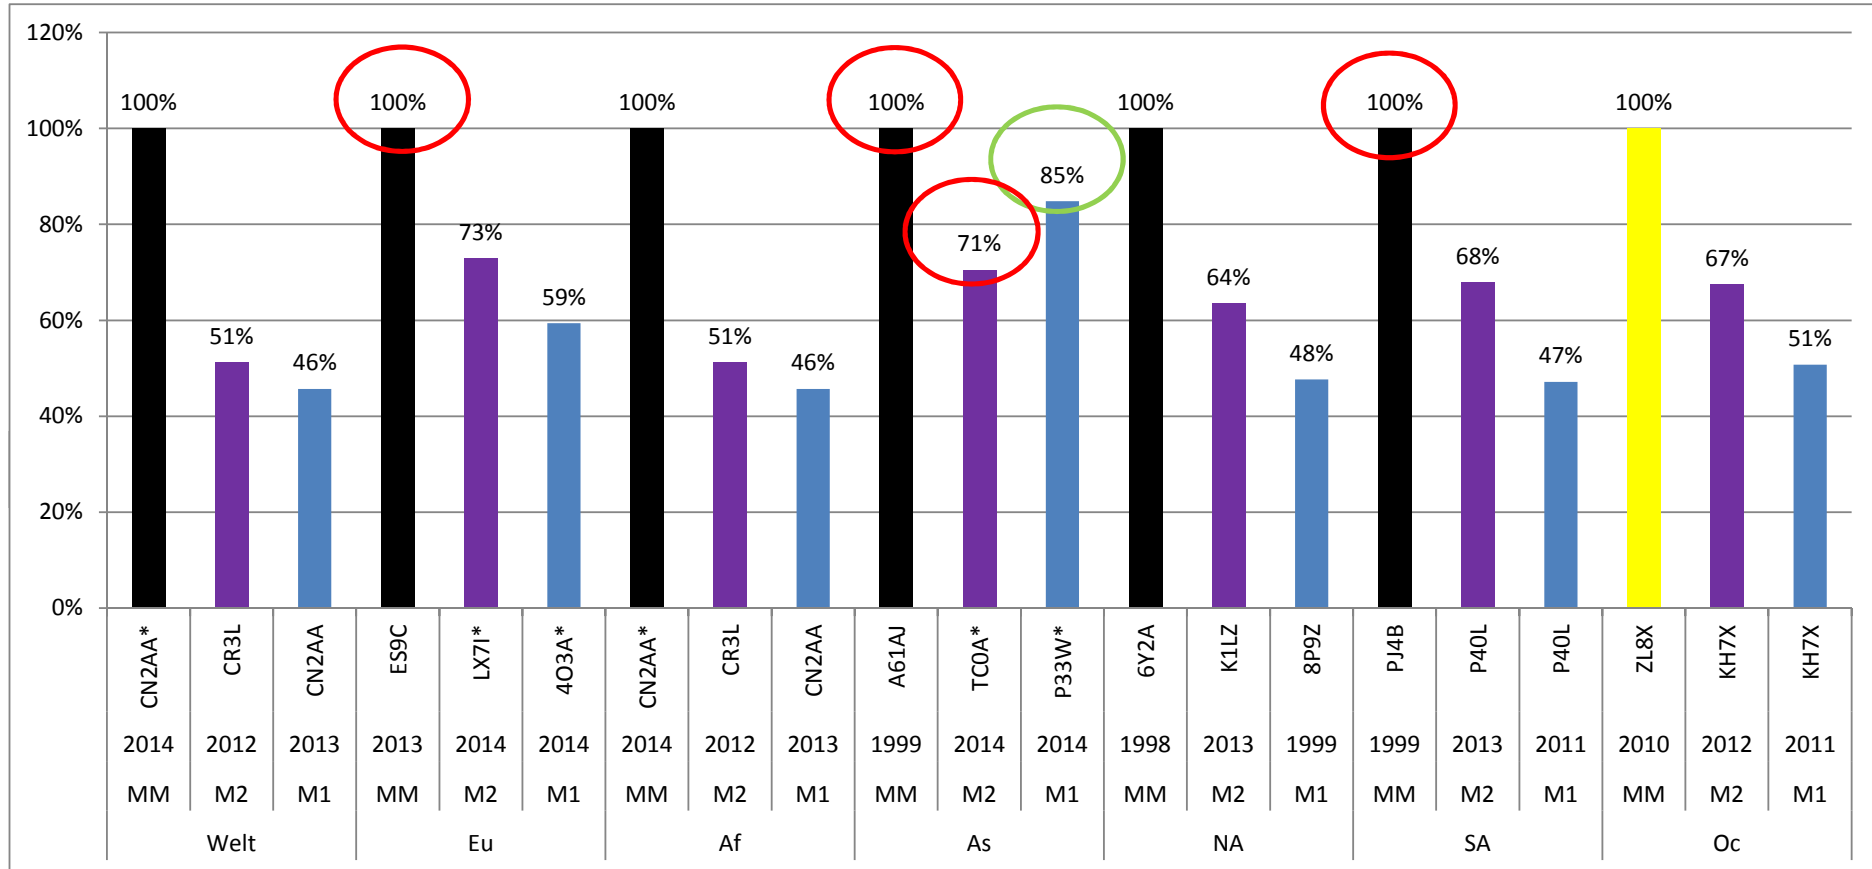

CQ WW DX Contest Kontinent-Rekorde bzw. Ergebnisse Multi OP High Power CW - Stand Januar 2015

M2-Punkte liegen im Schnitt bei 63% der MM-Punkte, M1 im Schnitt bei 56%.

* 5 % von Claimed Scores abgezogen