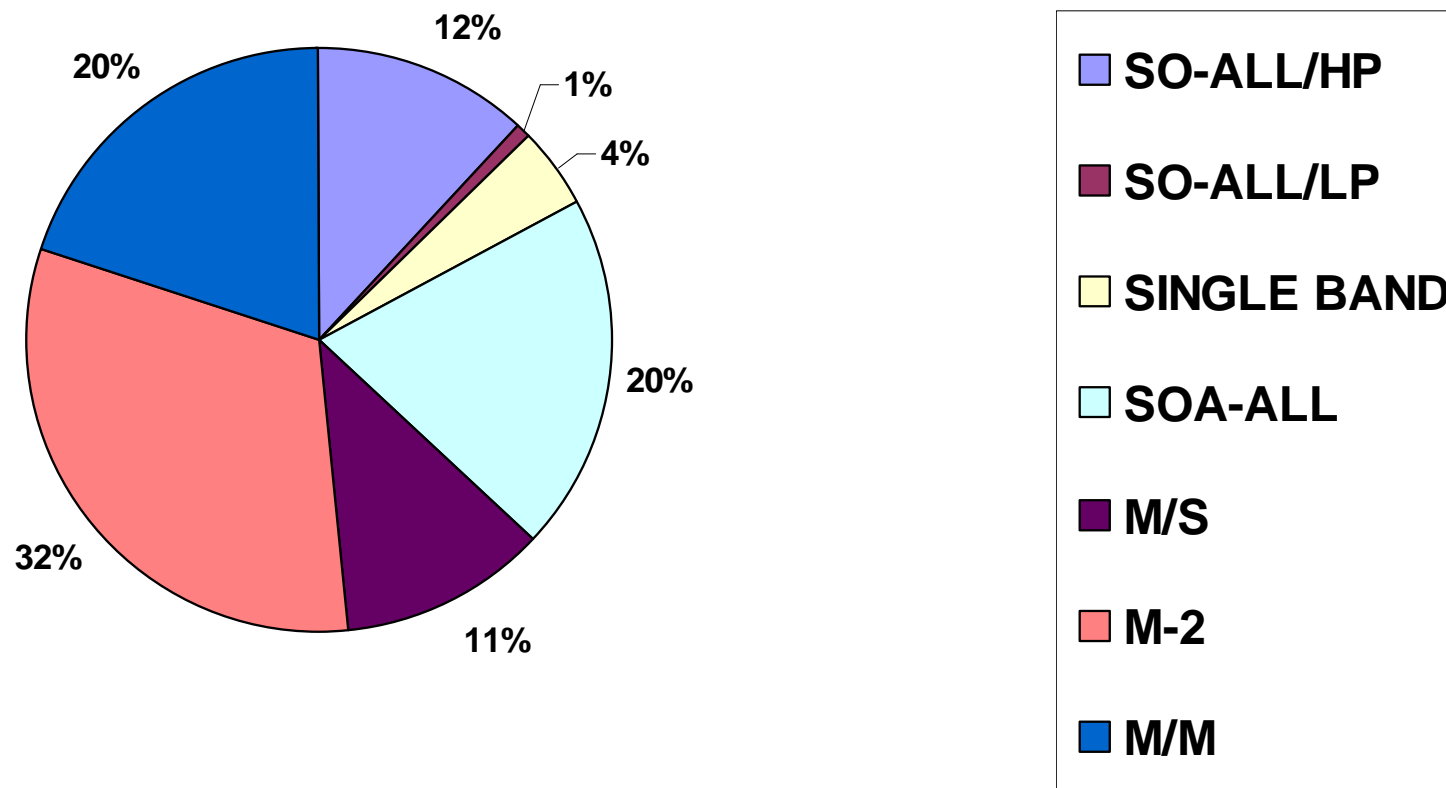

CQ Club Competition

2012	385,825,731
2011	442,951,941
2010	273,274,061
.....	
2004	263,199,539
.....	
1998	164,991,164

CQWW 2013 Club Competition

Claimed Scores:

SSB - 214.001.559

CW - 311.090.949

Total – 525.092.508

(2012: 502.084.785)

CQWW SSB 2013

- Aufteilung der Punkte nach Klassen

CQWW CW 2013

- Aufteilung der Punkte nach Klassen

BCC Plakette

Linden, 18.01.2014

CQWW SSB 2013