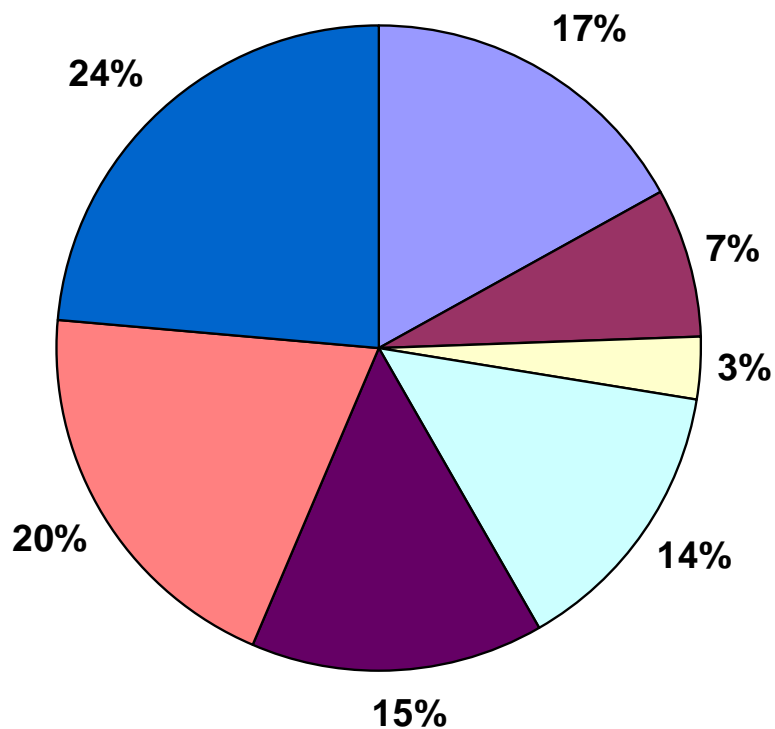

CQ Club Competition

• 2010	273,274,061
• 2009	241,524,006
• 2008	197,477,787
• 2007	258,978,970
• 2006	214,962,215
• 2005	232,211,460

CQWW 2011 Club Competition

- **Claimed Scores:**
- **SSB - 194.323.529**
- **CW - 282.613.824**
- **Total – 476.937.353**

- **(2010: 306.818.303)**

CQWW SSB 2011

- Aufteilung der Punkte nach Klassen

CQWW CW 2011

- Aufteilung der Punkte nach Klassen

BCC Plakette

Linden, 14.01.2012

CQWW SSB 2011