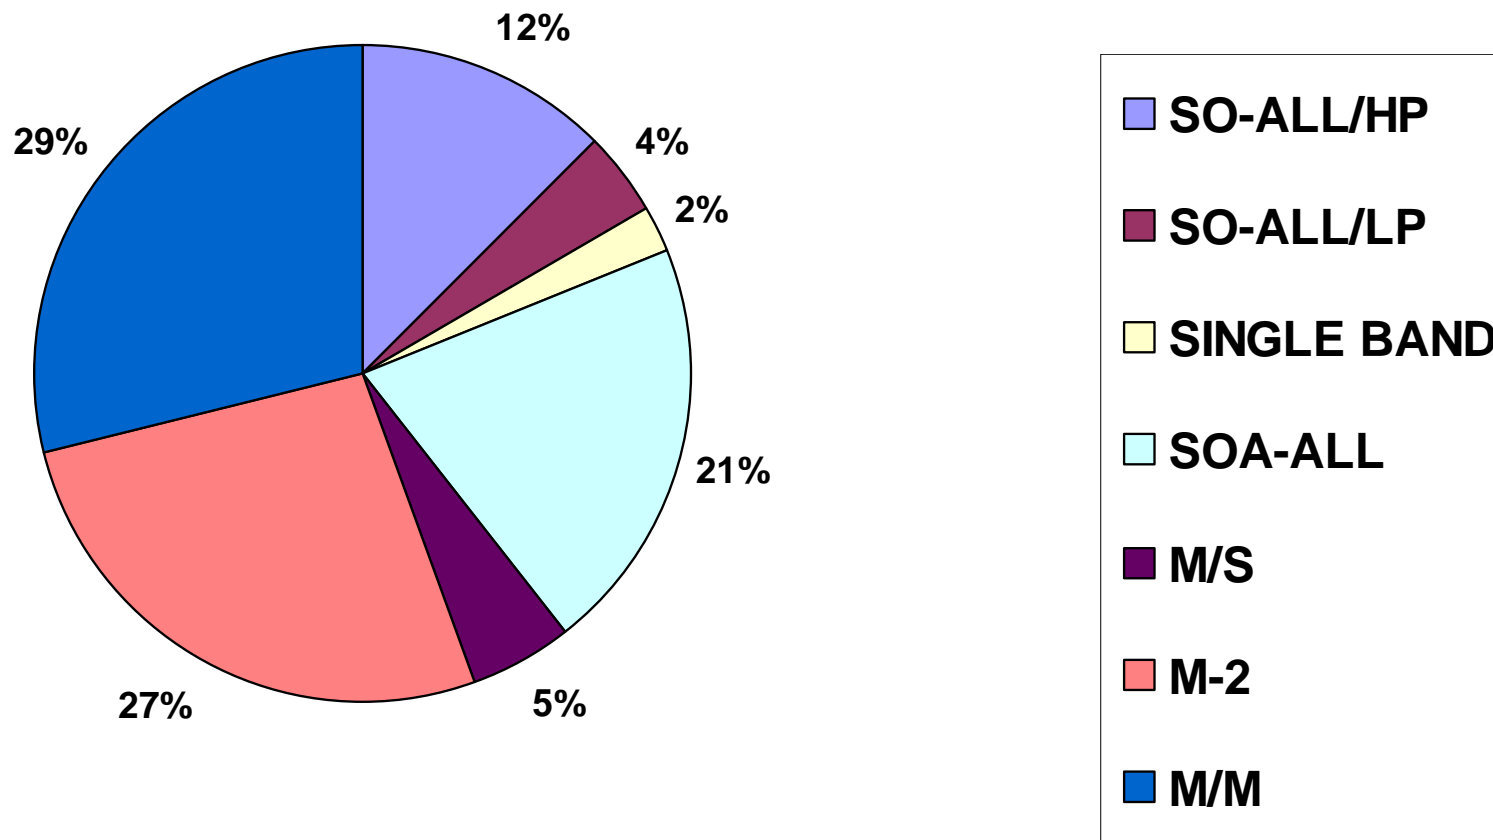

CQWW SSB 2010

- Aufteilung der Punkte nach Klassen