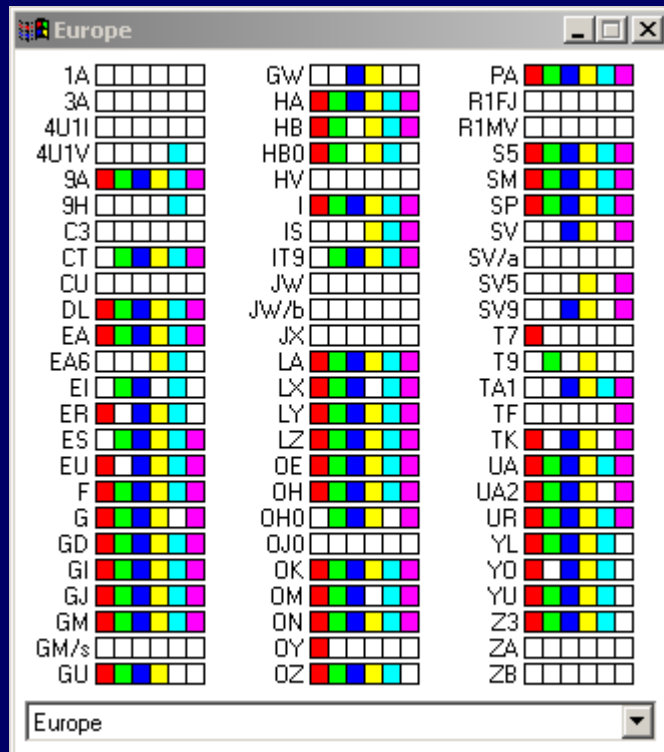

Multiplier Fenster

- Bänder farblich getrennt
- zB auf zweitem Monitor darstellbar