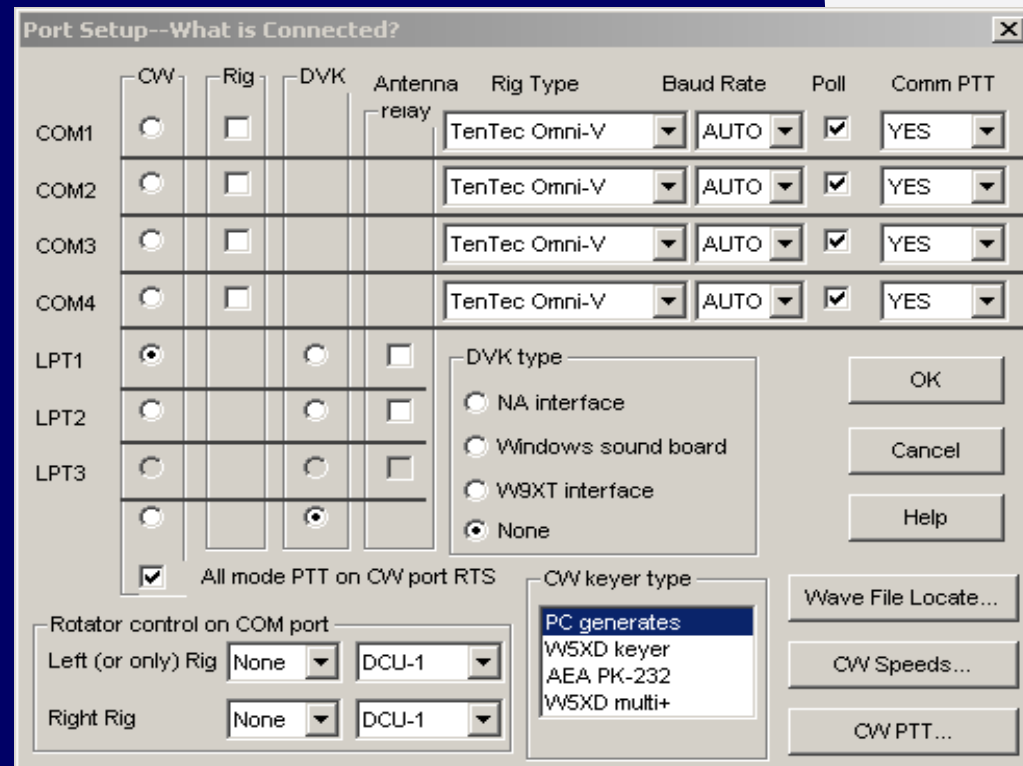

18:03

Peripherie Einstellungen

- Max 4 Radios
- CW an COM / LPT
- Banddata an LPT
- Radio A/B an LPT
- PTT Verzögerung
- CW mit PC, PK232,...
- DVK, Soundboard, Rig
- Contest Recording („QSO on Click“)
- 2 Rotoren