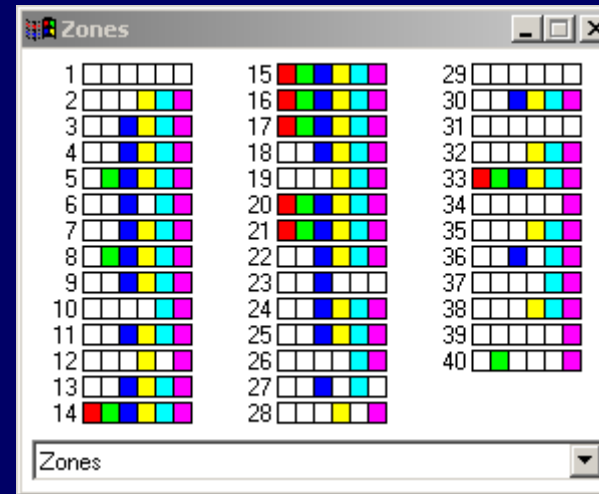

Multiplier Fenster

- Bänder farblich getrennt
- zB auf zweitem Monitor darstellbar