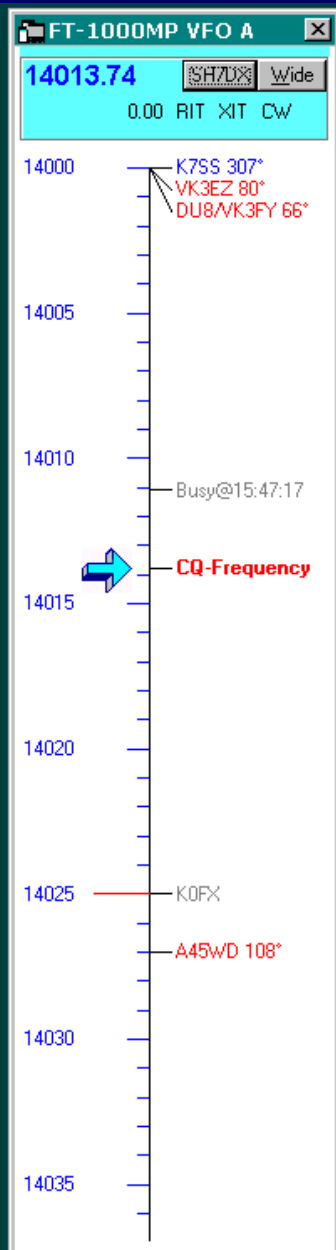

Bandmaps

- Rot : neuer Multiplier
- Blau : neuer Call
- Grau : gearbeitet
- Cluster, Netzwerk, Eigener lokaler Spot, S&P Auto, CQ, Busy
- + und - ändert die Auflösung
- Tune, Call, Leertaste, weiter Tune, Call ist im Bandmap