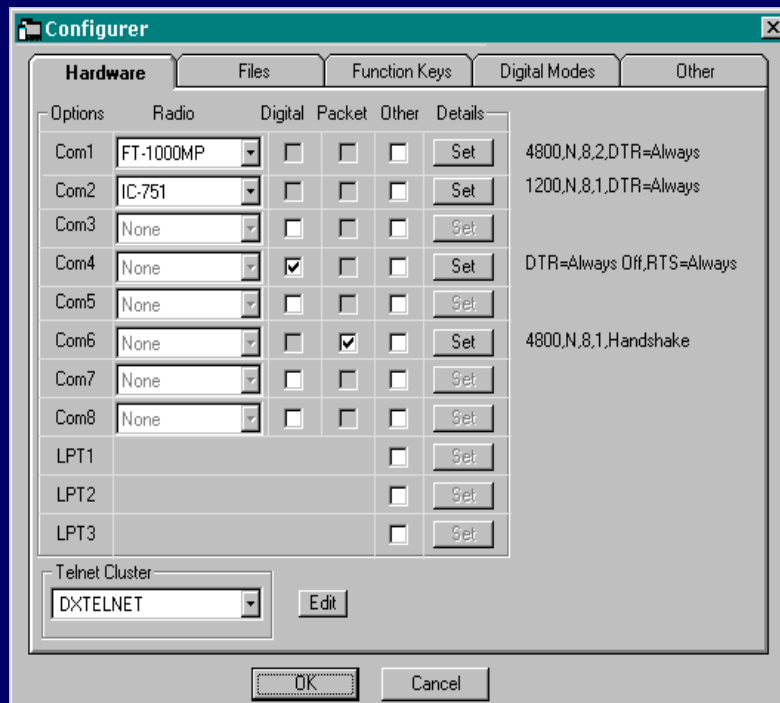

Multipliers

Multipliers by Band - CW																
160	80	40	30	20	17	15	12	10	All Bands							
1A	4U1I	7X	A4	CM	EI	FO/m	HA	J3	KH5K	OJ0	S2	T9	UN	VP2M	XX9	ZD8
1S	4U1U	8P	A5	CN	EK	FP	HB	J5	KH6	OK	S5	TA	UR	VP2V	XZ	ZD9
3A	4W	8Q	A6	CP	EL	FR	HB0	J6	KH7K	OM	S7	TF	V2	VP5	YA	ZF
3B6	4X	8R	A7	CT	EP	FR/g	HC	J7	KH8	ON	S9	TG	V3	VP6	YB	ZK1/m
3B8	5A	9A	A9	CT3	ER	FR/j	HC8	J8	KH9	OX	SM	TI	V4	VP8	YI	ZK1/s
3B9	5B	9G	AP	CU	ES	FR/t	HH	JA	KL	OY	SP	TI9	V5	VP8/g	YJ	ZK2
3C	5H	9H	BS7	CX	ET	FT8W	HI	JD/m	KP1	OZ	ST	TJ	V6	VP8/h	YK	ZK3
3C0	5N	9J	BV	CY0	EU	FT8X	HK	JD/o	KP2	P2	SU	TK	V7	VP8/o	YL	ZL
3D2	5R	9K	BV9P	CY9	EX	FT8Z	HK0/a	JT	KP4	P4	SV	TL	V8	VP8/s	YN	ZL7
3D2/c	5T	9L	BY	D2	EY	FW	HK0/m	JW	KP5	PA	SV/a	TN	VE	VP9	YO	ZL8
3D2/r	5U	9M2	C2	D4	EZ	FY	HL	JX	LA	PJ2	SV5	TR	VK	VQ9	YS	ZL9
3DA	5V	9M6	C3	D6	F	G	HM	JY	LU	PJ7	SV9	TT	VK0H	VR	YU	ZP
3V	5W	9N	C5	DL	FG	GD	HP	K	LX	PY	T2	TU	VK0M	VU	YV	ZS
3W	5X	9Q	C6	DU	FH	GI	HR	KG4	LY	PY0F	T30	TX0	VK9C	VU4	YV0	ZS8
3X	5Z	9U	C9	E3	FJ	GJ	HS	KH0	LZ	PY0S	T31	TY	VK9L	VU7	Z2	
3Y/b	6W	9V	CE	E4	FK	GM	HV	KH1	OA	PY0T	T32	TZ	VK9M	XE	Z3	
3Y/p	6Y	9X	CE0A	EA	FM	GU	HZ	KH2	OD	PZ	T33	UA	VK9N	XF4	ZA	
4J	7O	9Y	CE0X	EA6	FO	GW	I	KH3	OE	R1FJ	T5	UA2	VK9W	XT	ZB	
4L	7P	A2	CE0Z	EA8	FO/a	H4	IS	KH4	OH	R1MV	T7	UA9	VK9X	XU	ZC4	
4S	7Q	A3	CE9	EA9	FO/c	H40	J2	KH5	OH0	S0	T8	UK	VP2E	XW	ZD7	

285 worked of 334 possible countries. ☒ Countries ☐ Zones ☐ Sections ☐ Other ☐ Rev Mode

Einrichten

- 1 oder 2 Radios
- CW/PTT an COM oder LPT
- PTT Verzögerung
- Band Data und A/B an LPT
- Kein DVK aber Soundkarte für SSB
- Recording möglich
- MMTTY für RTTY