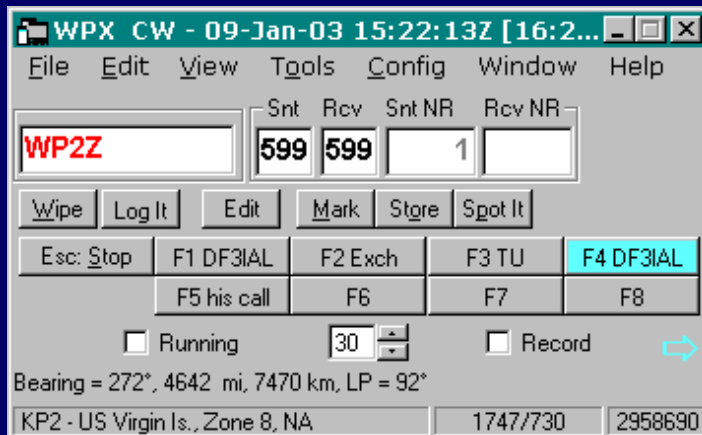

Entry S&P

- Rechtes Radio oder VFO B aktiv
- Erstes “Enter” = F4
- Zweites “Enter” = F2
- Drittes “Enter” = speichern