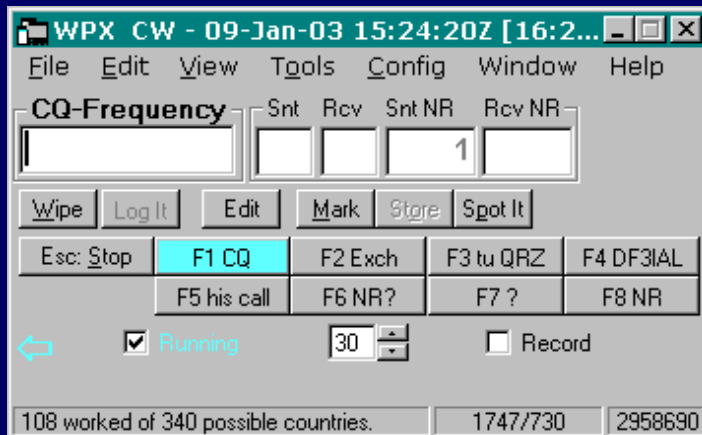

Entry

- Enter Sends Message
- Run und S&P Mode
- Leertaste überspringt vorhandene Daten
- TAB führt zum nächsten Eingabefeld
- Nur ein Eingabefeld auch für 2 Radio