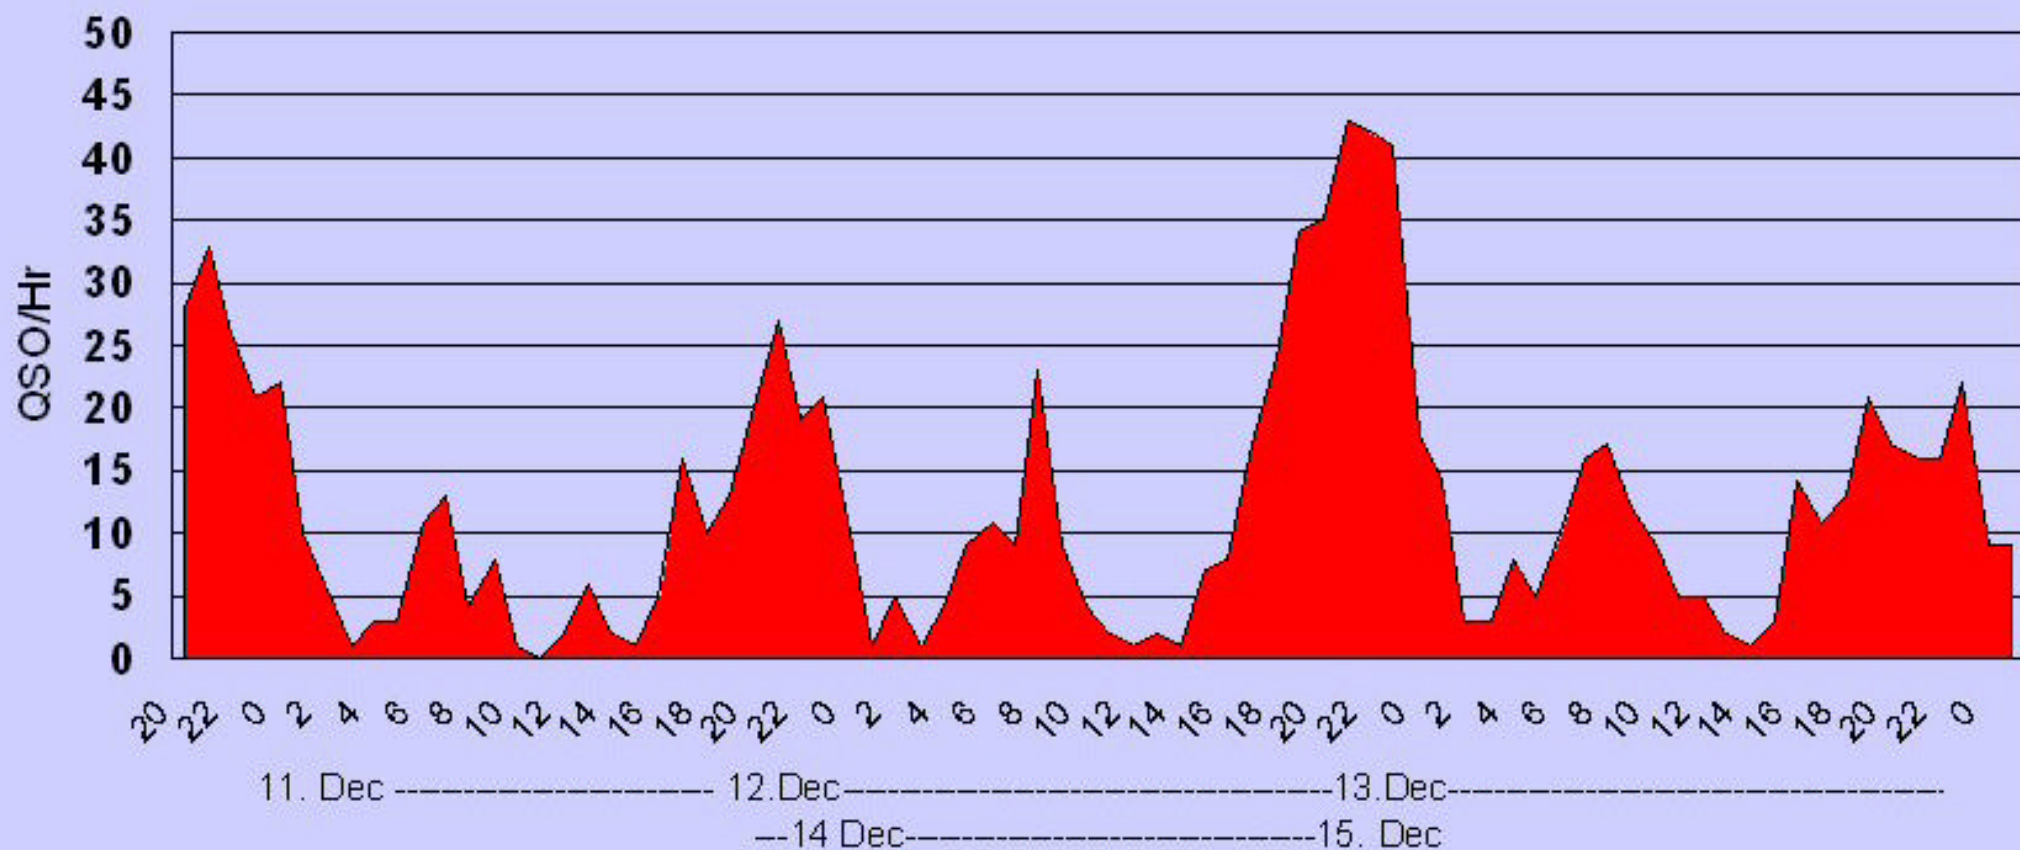

Top7 QSOs

Vergleich:

Year	DXCC	Active Stn
1999	27	159
2000	27	133
2001	23	120
2002	30	243
2003	31	327
2004	37	403
2005	39	401
2006	38	458
2007	39	431